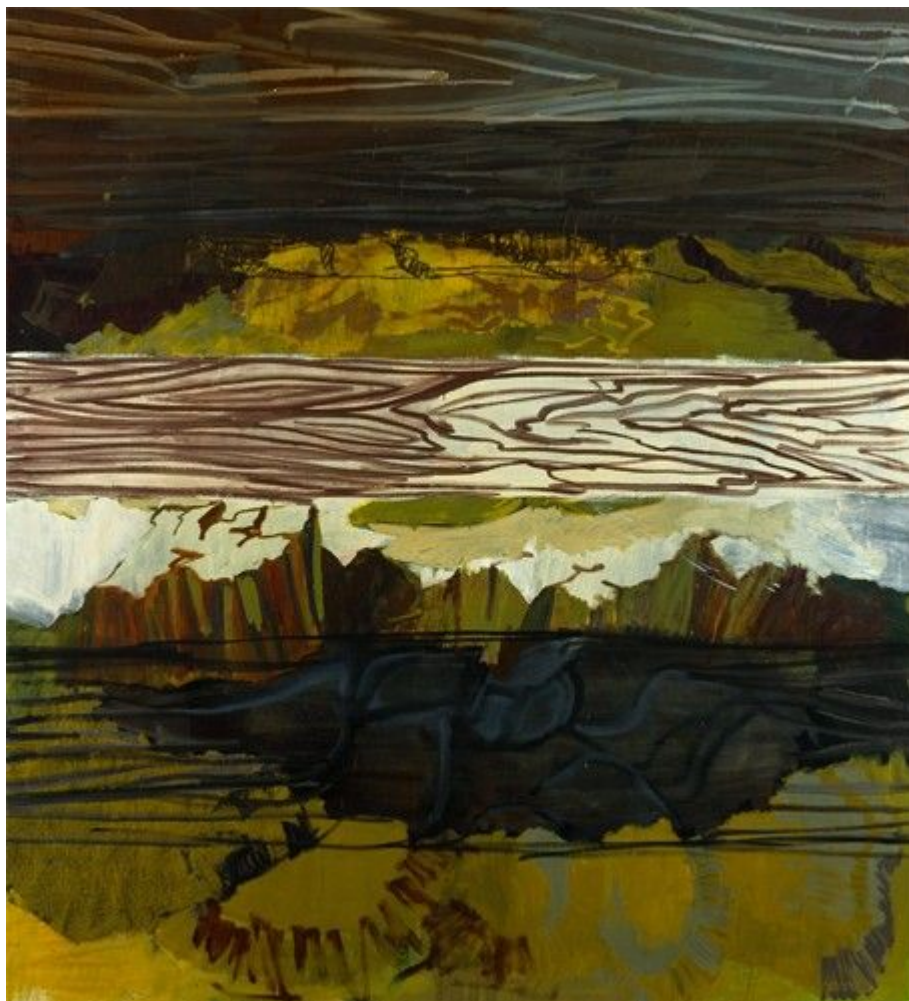

3 Φεβρουαρίου 2012

Το Βυζαντινό & Χριστιανικό Μουσείο παρουσιάζει

Πολιτισμός / Ζωγραφική & Εικαστικές Τέχνες

Κατερίνα Χουζούρη

Από την 1η Φεβρουαρίου έως 24 Μαρτίου την έκθεση

PER KIRKEBY

Ένας δημιουργικός διάλογος με τη βυζαντινή τέχνη

Kirkeby

Per Kirkeby (1938) er en dansk maler og grafiker, kendt for sine karakteristiske farver og udtryk. Han har modtaget flere priser og æresbeholdninger for sine kunstneriske bidrag. Kirkeby har også været involveret i kulturelle og sociale projekter, og hans kunst er blevet udstillet på talrige gallerier og museer. Hans værker afspejler hans dybe viden om kunsten og hans evne til at kommunikere følelser gennem farver og linjer.

Kirkeby Brett Felsen 2000

התמונה מציגה יצירה אמנותית בשם 'Kirkeby Brett Felsen' מאת בריט פלסן, 2000. היצירה מציגה נוף מופשט עם שמיים כהים וטורבולנטיים, מים המראים את השמיים, וקו חוף סלעני. בראשית התמונה, ישנו אובייקט כהה ומוזר המזכיר כיסוי או חפץ דומה. הסגנון הוא אקספרסיוניסטי ואבסטרקטי, עם קווי מברשת ברורים וצבעים עמוקים של כחול כהה, אפור וירוק צהוב. היצירה מייצגת נוף מופשט עם שמיים כהים וטורבולנטיים, מים המראים את השמיים, וקו חוף סלעני. בראשית התמונה, ישנו אובייקט כהה ומוזר המזכיר כיסוי או חפץ דומה. הסגנון הוא אקספרסיוניסטי ואבסטרקטי, עם קווי מברשת ברורים וצבעים עמוקים של כחול כהה, אפור וירוק צהוב.

Kirkeby Ανάσταση 1997

Η Kirkeby είναι μια από τις σημαντικότερες καλλιτέχνιδες της σύγχρονης ελληνικής ζωγραφικής. Η δουλειά της χαρακτηρίζεται από έντονα χρώματα και δυναμικές γραμμές, που δημιουργούν ένα ισχυρό συναισθηματικό φορτίο. Η «Ανάσταση» (1997) είναι ένα χαρακτηριστικό έργο της, που μιλάει για την ανανέωση και την ελπίση. Η Kirkeby έχει συμμετάσχει σε πολλές διεθνείς εκθέσεις και έχει αναλάβει σημαντικές δημόσιες και ιδιωτικές παραγγελίες. Η τέχνη της αποτελεί μια γνήσια έκφραση της προσωπικής της οπτικής και της αίσθησης της ομορφιάς.